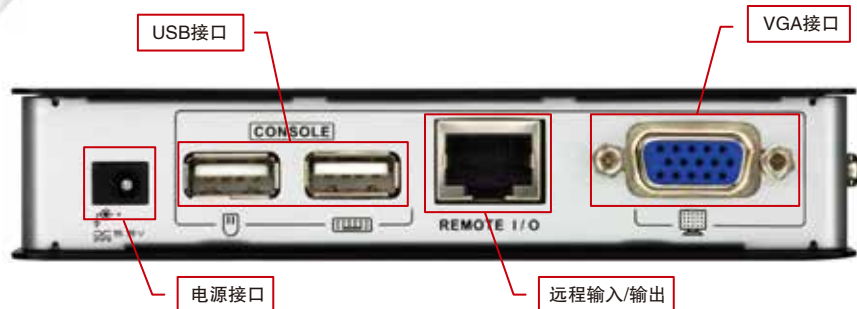

挑战

- 如何将服务器操作台延伸至50米外控制室？
- 如何兼容所有不同型号的服务器？
- 管理者如何可以实时操作各信息表单？

ATEN解决方案

USB KVM信号延长器
CE700A x 26

• CE700A 后视图

使用情境

使用效益

- 使用ATEN KVM信号延长器CE700A可将服务器操作台延伸至50米外的控制室，并且支持高分辨率达1900 x 1200。
- 使用ATEN KVM延长器，无论服务器的厂牌及型号，都能达到完美的兼容。
- 通过KVM延长器，每位控制室内的管理者就如同站在服务器前操作一样，可实时操作服务器及察看各式电力表单。