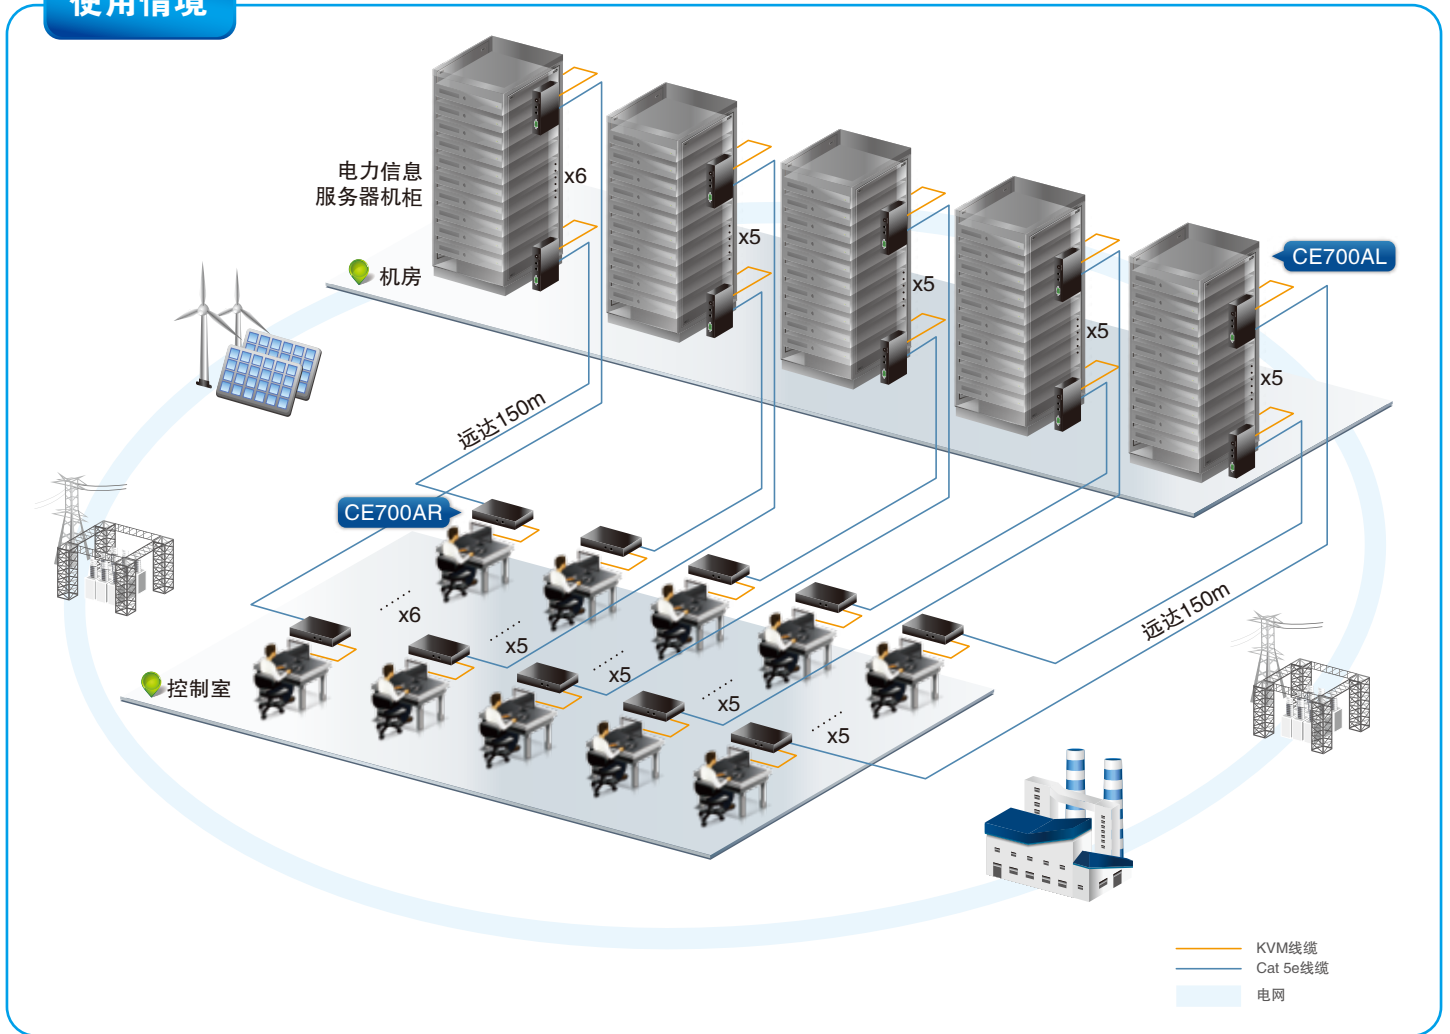

地市电力公司机房集中控管解决方案

实时掌握电力信息并统一管理

案例：地市电力公司

地市电力公司管理旗下所有的电力公司，在每个电力公司内有很多需要及时处理的电力信息表单，为确保所有系统的安全性，服务器皆安装于机房内统一管理，所有管理者都是从机房外的控制室来操作及管理。

此机房内共有26台不同型号的服务器，而且控制室离机房约50米。因此，如何建构兼容所有服务器，及管理者可以实时操作各信息窗体来实现远程控管是此解决方案的重点。

挑战

- 如何将服务器操作台延伸至50米外控制室？
- 如何兼容所有不同型号的服务器？
- 管理者如何可以实时操作各信息表单？

ATEN解决方案

USB KVM信号延长器
CE700A x 26

• CE700A 后视图

使用情境

使用效益

- 使用ATEN KVM信号延长器CE700A可将服务器操作台延伸至50米外的控制室，并且支持高分辨率达1900 x 1200。
- 使用ATEN KVM延长器，无论服务器的厂牌及型号，都能达到完美的兼容。
- 通过KVM延长器，每位控制室内的管理者就如同站在服务器前操作一样，可实时操作服务器及察看各式电力表单。